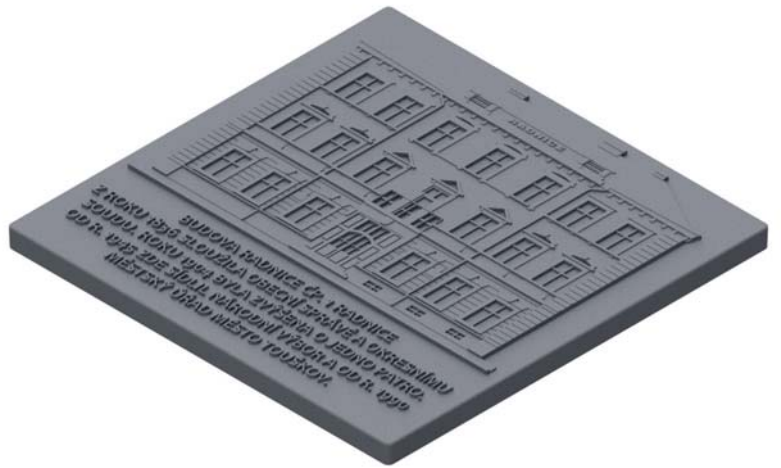

**URBAN
CASTINGS**
UŽITKOVÁ A OZDOBNÁ LITINA

olšany®

*litinová
pamětní deska*

VEŽ TOUSKOVSKEHO KOSTELA JE Z ROKU 1780
A UKRÝVÁ DRUHÝ NEVEŠTÍ ZVON V KRAJ. TEN BYL
ODLI V MĚSTĚ TOUSKOVĚ V R. 1801 A VÁŽÍ 3300 KG.
STARCK ZVÝŠIL VEŽ O PATRO S HODINKAMI
A CIBULOVOU BĀN.

olšany®

litinová pamětní deska

Slouží k důstojnému označení historických událostí, osobností nebo míst. Vyrábí se na míru dle požadavků zadavatele – texty, znaky i reliéfy. Litinové provedení zaručuje dlouhou životnost, vysokou estetickou hodnotu a odolnost vůči klimatickým vlivům.

Desku je možné osadit do země (chodník, cesta, náměstí, veřejné prostranství) nebo instalovat na zeď objektu.

Každý kus je originál vyrobený na míru dle individuálního zadání zákazníka.

Pamětní deska může obsahovat text, grafiku, reliéf nebo jejich kombinaci, včetně symbolů, znaků či ilustrací.

Vhodná je pro označení budov, historických tras, významných lokalit, osobností i památných událostí.

Litínové provedení zajišťuje vysokou odolnost vůči povětrnostním vlivům, mechanickému namáhání i dlouhodobému opotřebení.