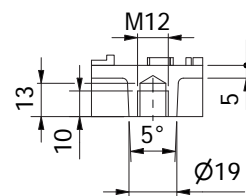

olšany®

litinová pamětní deska

Slouží k důstojnému označení historických událostí, osobností nebo míst. Vyrábí se na míru dle požadavků zadavatele – texty, znaky i reliéfy. Litinové provedení zaručuje dlouhou životnost, vysokou estetickou hodnotu a odolnost vůči klimatickým vlivům.