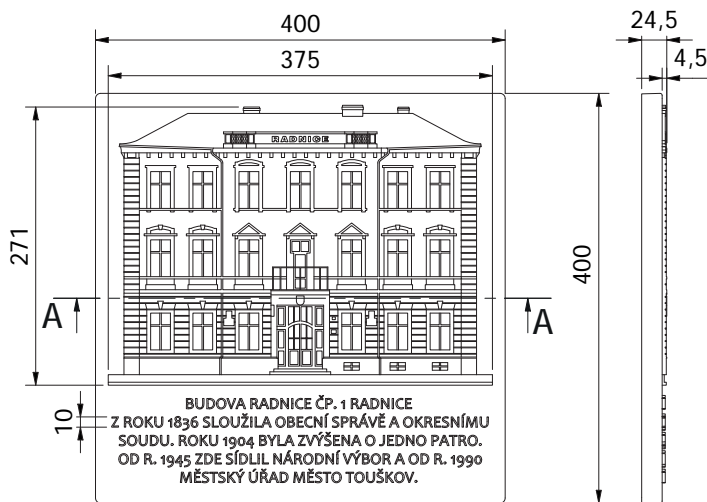

olšany®

litinová pamětní deska

Slouží k důstojnému označení historických událostí, osobností nebo míst. Vyrábí se na míru dle požadavků zadavatele – texty, znaky i reliéfy. Litinové provedení zaručuje dlouhou životnost, vysokou estetickou hodnotu a odolnost vůči klimatickým vlivům.

SECTION B-B (1 : 2)