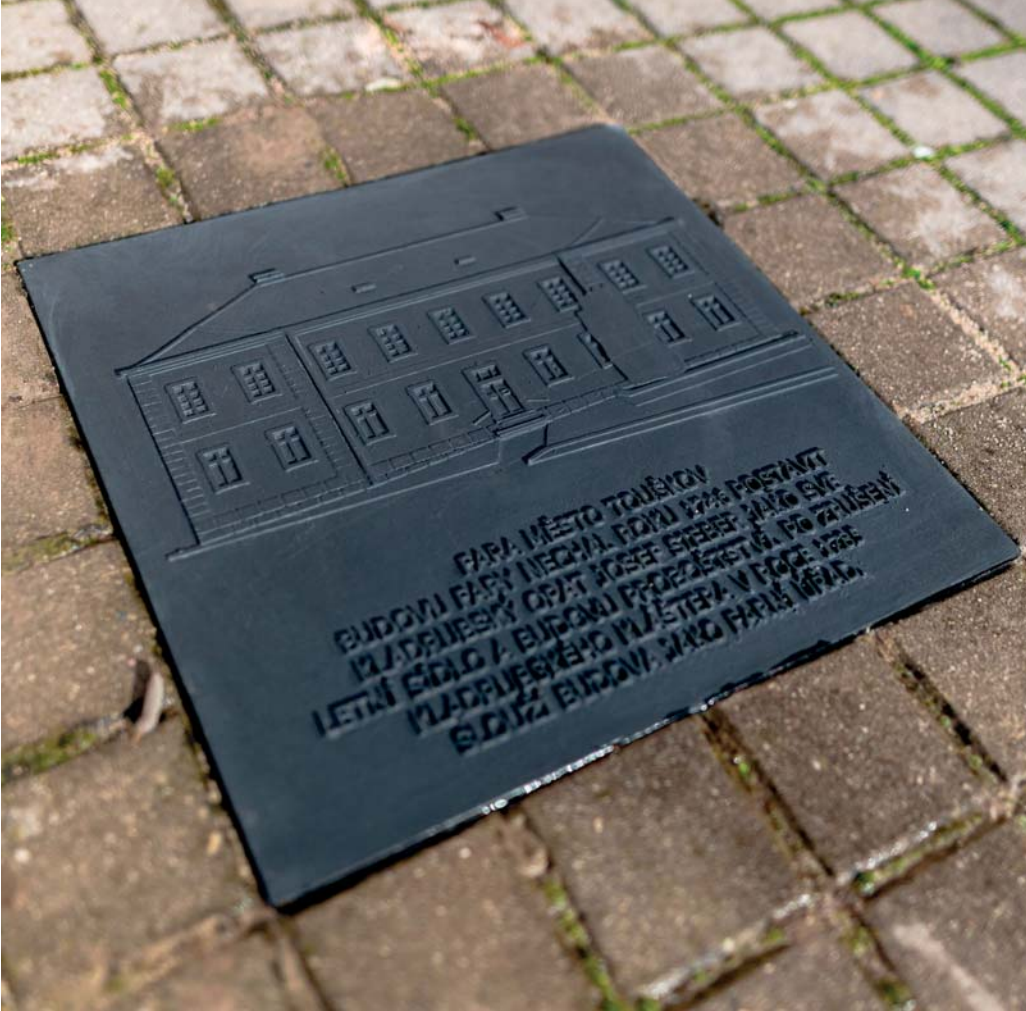

olšany®

litinová pamětní deska

Slouží k důstojnému označení historických událostí, osobností nebo míst. Vyrábí se na míru dle požadavků zadavatele – texty, znaky i reliéfy. Litinové provedení zaručuje dlouhou životnost, vysokou estetickou hodnotu a odolnost vůči klimatickým vlivům.

BOTTOM ISO VIEW
(1 : 5)

TOP ISO VIEW
(1 : 5)

DETAIL X
(1 : 2)

SECTION A-A
(1 : 5)

SECTION B-B (1 : 2)

olšany®

Slouží k důstojnému připomenutí významných míst, událostí a osobností spojených s historií města či regionu.

Desku je možné osadit do země (chodník, cesta, náměstí, veřejné prostranství) nebo instalovat na zeď objektu.

Každý kus je originál vyrobený na míru dle individuálního zadání zákazníka.

Pamětní deska může obsahovat text, grafiku, reliéf nebo jejich kombinaci, včetně symbolů, znaků či ilustrací.

Vhodná je pro označení budov, historických tras, významných lokalit, osobností i památných událostí.

Litínové provedení zajišťuje vysokou odolnost vůči povětrnostním vlivům, mechanickému namáhání i dlouhodobému opotřebení.